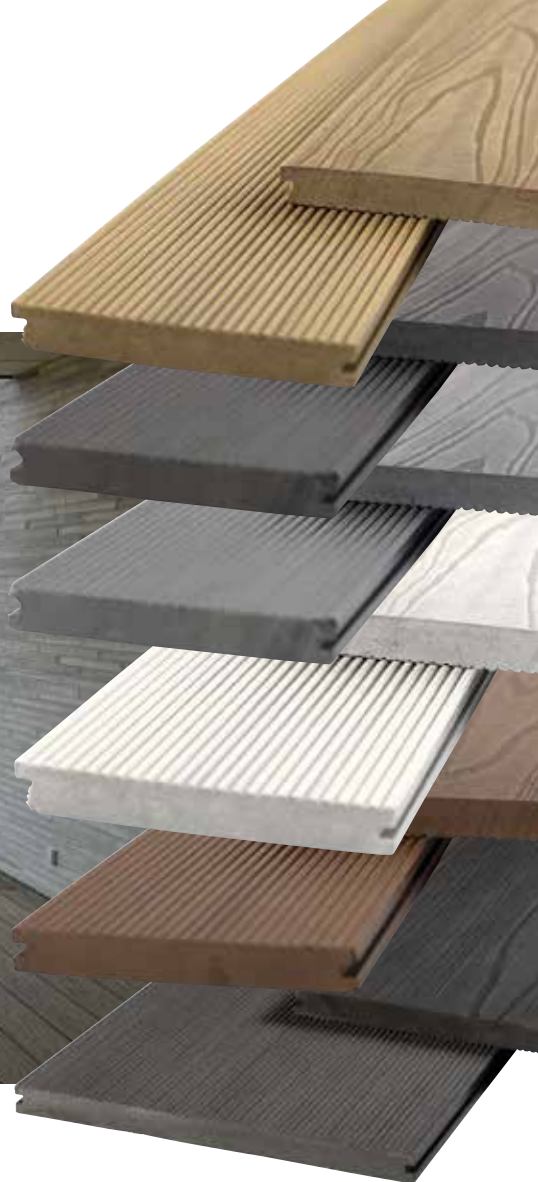

Informacje o produkcie

DESKI TARASOWE **SOLID**

KIRKEDAL Komposit to ekskluzywny produkt wysokiej jakości z szeroką gamą akcesoriów i opcji. Nasze produkty są łatwe w obróbce i łatwo się z nimi pracuje. KIRKEDAL Komposit ma dwustronne powierzchnie - strukturę drewna lub ryflowania, dzięki czemu możesz sam zdecydować o ostatecznym wyglądzie. Ponadto KIRKEDAL Komposit dostarcza najbardziej pożądaných długości: 4 i 6 metrów oraz piękne skandynawskie kolory. Pamiętaj, że wszystkie kompozyty z czasem stają się jaśniejsze, ale można je odświeżyć za pomocą wzmacniacza kolorów Kirkedal. Tolerancja kompozytu: 2-3 mm.

		Zużycie	Waga za metr	Długość	Kolor
SOLID	18x130 mm	7,41 lbm/m ²	3,2 kg.	4 i 6 m	Oak, Black, Hardwood, Grey
SOLID	20x200 mm	4,88 lbm/m ²	4,5 kg.	4 i 6 m	Oak, Black, Hardwood, Grey, White
SOLID	22x300 mm	3,27 lbm/m ²	8,5 kg.	4 i 6 m	Oak, Black, Hardwood, Grey, White
BELKI	50x30 mm	3 m/m ²		4 m	Black

Jakość

KIRKEDAL Komposit **SOLID** to solidna deska tarasowa kompozytowa o pięknym i naturalnym wyglądzie drewna. W związku z tym zawsze występują różne odcienie kolorów, w tym ciemniejsze znaczenia. Deska tarasowa **SOLID** to nowość na rynku. Wykonane w 60% z topoli, w 30% z HDPE i 10% z dodatków procesowych, dzięki czemu w 100% nie zawierają bambusa. Tarasy kompozytowe KIRKEDAL jako jedyne na rynku są dostępne o długościach 6 metrów, dzięki czemu unikniesz ich składania.

Korzyści

- Nowa powierzchnia z powłoką nawierzchniową
- Odporny na zabrudzenia, plamy, olej i czerwone wino
- 100% znak FSC
- Brak widocznych sęków
- Minimalna konserwacja
- Odwracalna powierzchnia (struktura drewna lub ryflowania)
- Proste i zrozumiałe instrukcje instalacji
- Długi okres przydatności do spożycia
- Nie może być zaatakowany przez zgniliznę, grzyby lub owady
- Ekskluzywny i profesjonalny efekt końcowy
- Wieloletnie doświadczenie w wykonywaniu pokryć tarasowych