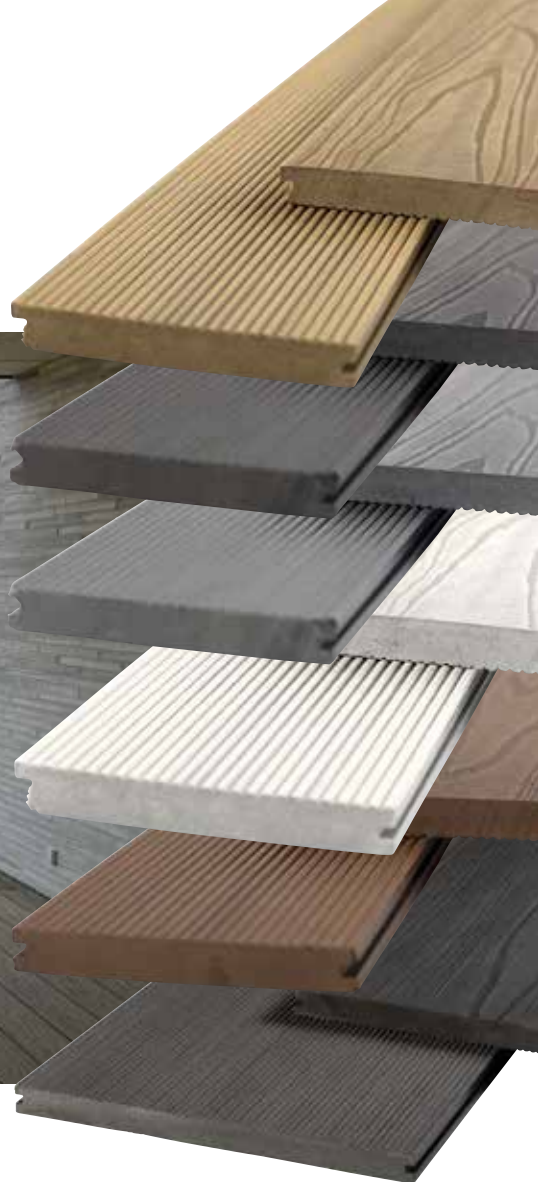

Informacje o produkcie

DESKI TARASOWE **SOLID**

KIRKEDAL Komposit to ekskluzywny produkt wysokiej jakości z szeroką gamą akcesoriów i opcji. Nasze produkty są łatwe w obróbce i łatwo się z nimi pracuje. KIRKEDAL Komposit ma dwustronne powierzchnie - strukturę drewna lub ryflowania, dzięki czemu możesz sam zdecydować o ostatecznym wyglądzie. Ponadto KIRKEDAL Komposit dostarcza najbardziej pożądaných długości: 4 i 6 metrów oraz piękne skandynawskie kolory. Pamiętaj, że wszystkie kompozyty z czasem stają się jaśniejsze, ale można je odświeżyć za pomocą wzmacniacza kolorów Kirkedal. Tolerancja kompozytu: 2-3 mm.

		Zużycie	Waga za metr	Długość	Kolor
SOLID	18x130 mm	7,41 lbm/m ²	3,2 kg.	4 i 6 m	Oak, Black, Hardwood, Grey
SOLID	20x200 mm	4,88 lbm/m ²	4,5 kg.	4 i 6 m	Oak, Black, Hardwood, Grey, White
SOLID	22x300 mm	3,27 lbm/m ²	8,5 kg.	4 i 6 m	Oak, Black, Hardwood, Grey, White
BELKI	50x30 mm	3 m/m ²		4 m	Black

Jakość

KIRKEDAL Komposit SOLID to solidna deska tarasowa kompozytowa o pięknym i naturalnym wyglądzie drewna. W związku z tym zawsze występują różne odcienie kolorów, w tym ciemniejsze znaczenia. Deska tarasowa SOLID to nowość na rynku. Wykonane w 60% z topoli, w 30% z HDPE i 10% z dodatków procesowych, dzięki czemu w 100% nie zawierają bambusa. Tarasy kompozytowe KIRKEDAL jako jedyne na rynku są dostępne o długościach 6 metrów, dzięki czemu unikniesz ich składowania.

Korzyści

- Nowa powierzchnia z powłoką nawierzchniową
- Odporny na zabrudzenia, plamy, olej i czerwone wino
- 100% znak FSC
- Brak widocznych sęków
- Minimalna konserwacja
- Odwracalna powierzchnia (struktura drewna lub ryflowania)
- Proste i zrozumiałe instrukcje instalacji
- Długi okres przydatności do spożycia
- Nie może być zaatakowany przez zgniliznę, grzyby lub owady
- Ekskluzywny i profesjonalny efekt końcowy
- Wieloletnie doświadczenie w wykonywaniu pokryć tarasowych